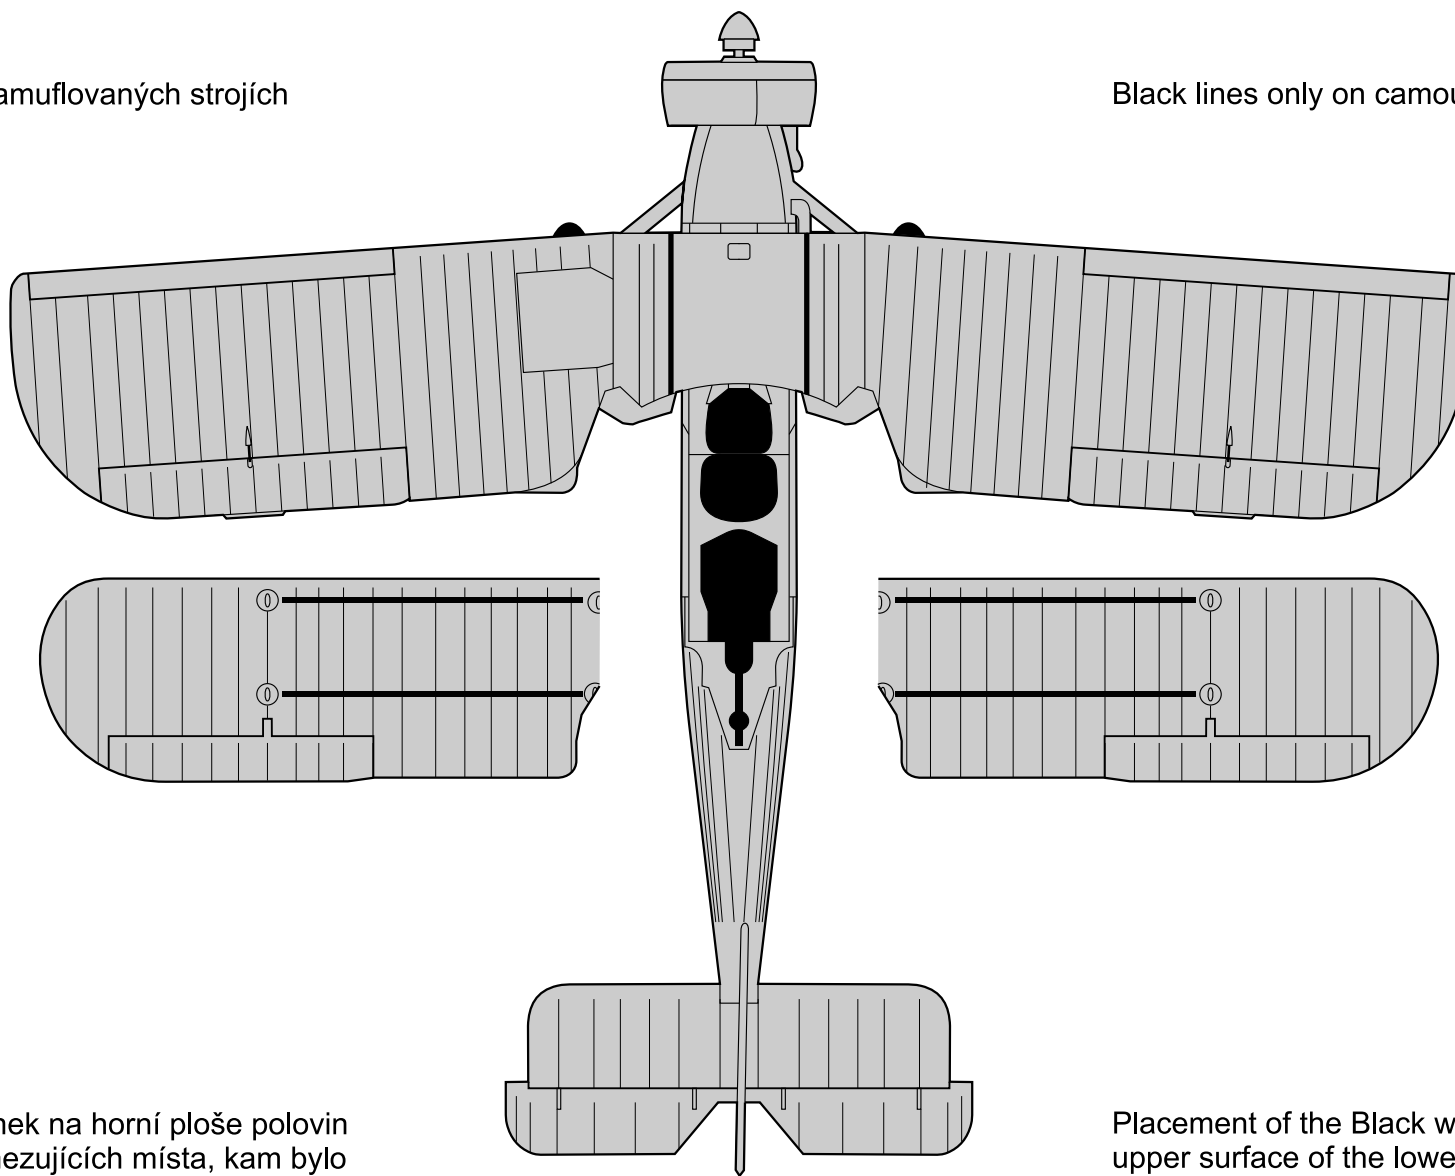

Popisky typ „Fairey“

černé linky jen na kamuflovaných strojích

“Fairey” type stencils

Black lines only on camouflaged machines

Umístění černých linek na horní ploše polovin spodních křídel vymežujících místa, kam bylo dovoleno šlapat. Tyto linky mohly být ve službě zamalovány.

Placement of the Black walkway lines on the upper surface of the lower wings. These lines may have been painted over during service.